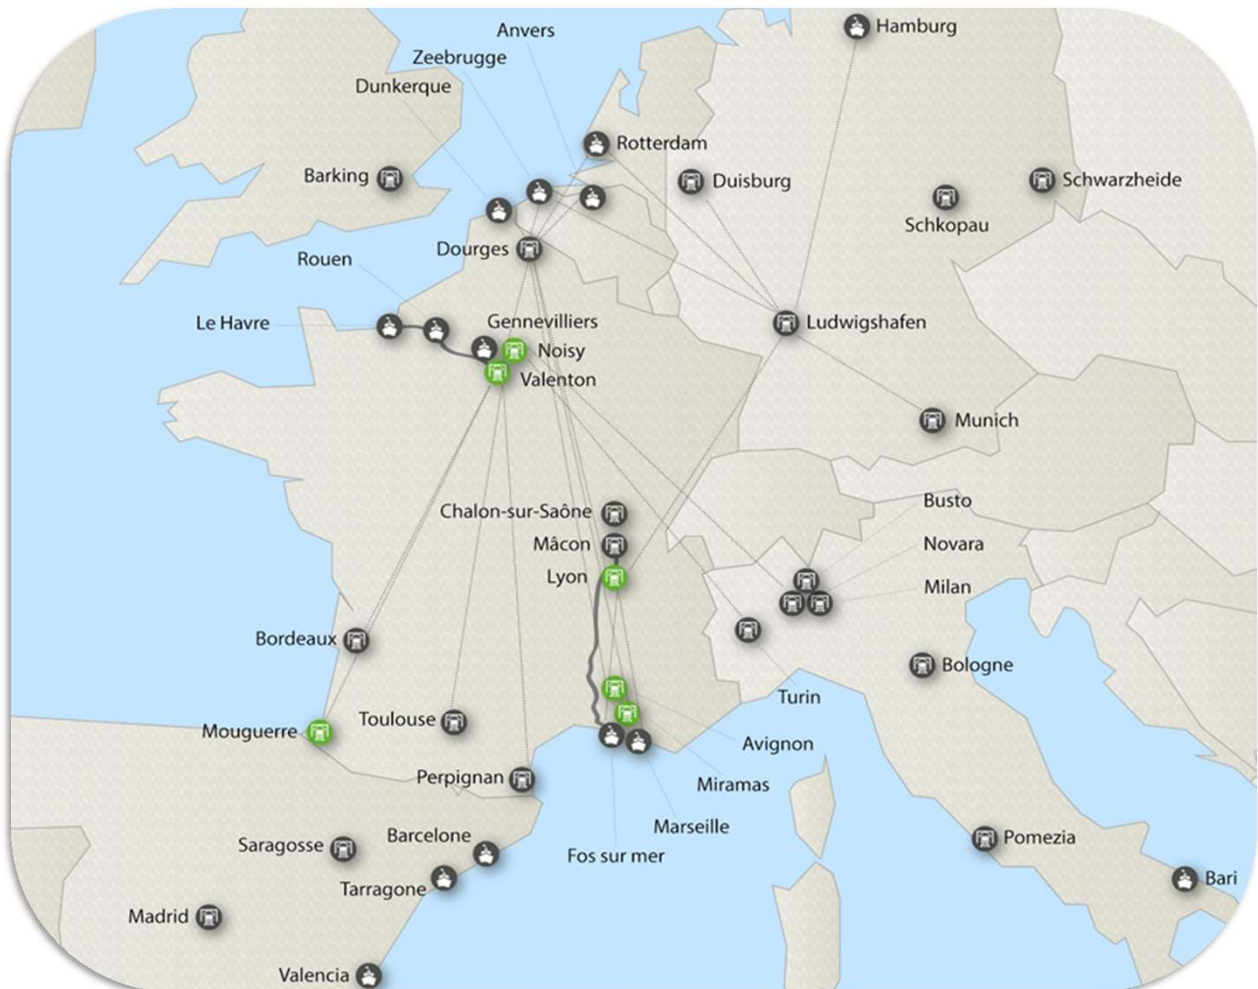

NOVATRANS - GREENMODAL
Activité ferroviaire - Plan de transport 2021

Mise à jour le 11 Décembre 2020

Pour toute demande, n’hésitez pas à nous contacter :
contact@novatrans-greenmodal.eu

Rail activity - Transport plan 2021

Updated on December, 11th 2020

For any request, please don’t hesitate to contact us:
contact@novatrans-greenmodal.eu

Informations non contractuelles / Non-contractual information